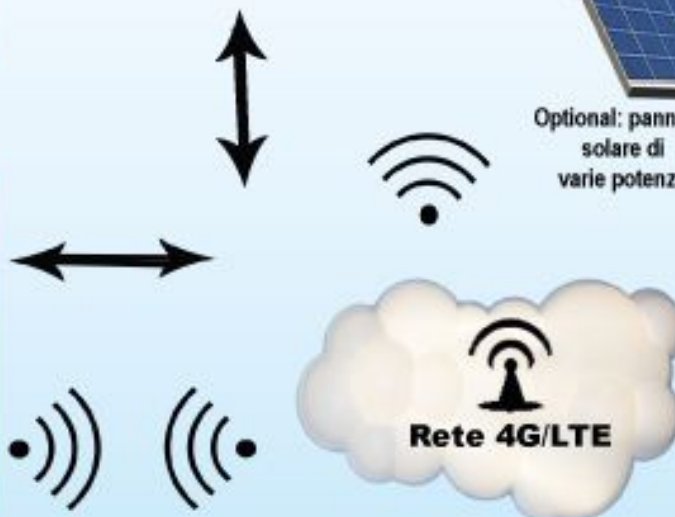

REMOTE IP CAM

G.A. EUROPA AZZARONI srl

Telecamera completa di centralina di collegamento

Remote
IP Cam

Optional: pannello
solare di
varie potenze

Sala operativa

SISTEMA MOBILE PER

- CONTROLLO SVERSAMENTO RIFIUTI
- CONTROLLO AMBIENTALE
- CONTROLLO SITI REMOTI TRAMITE 4G

CARATTERISTICHE

Telecamera/e
IP con Infrarossi

Circuiti e apparati

Tramite l'invio delle immagini video in diretta (REAL TIME) **il sistema permette il controllo di siti sensibili a grande distanza** per monitoraggio ambientale, sorveglianza in diretta per controlli di isole ecologiche o sversamento rifiuti abusivo, controllo di parchi urbani, **controllo delle aree più remote del territorio** ed anche di grandi opere pubbliche in aree non presidiate.

Controllo discariche abusive/
sversamento rifiuti

PRINCIPALI CARATTERISTICHE TECNICHE

- Trasmissione di immagini/video ("REAL TIME")

valigia con batteria

- POSSIBILITÀ DI LAVORARE SENZA LA CORRENTE DI RETE
(disponibile comunque collegamento con pannello fotovoltaico o linea pubblica)

- Remote Control con Sensore PIR (optional)

- Antenne direzionali per potenziamento del segnale (opzionali).

centralina con componenti
elettronici e telecamera incorporata
per controllo sversamento rifiuti